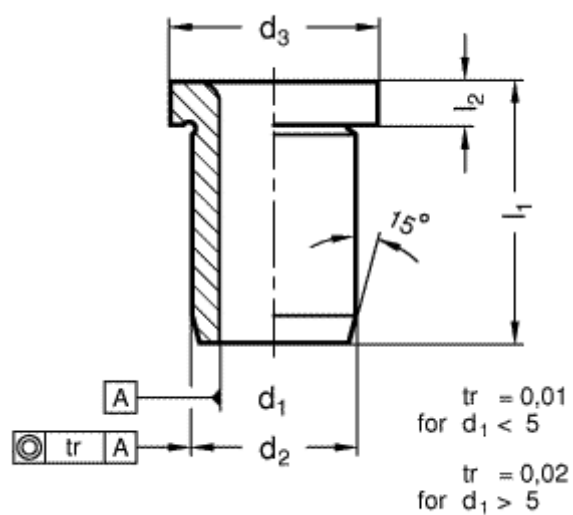

Varenummer: 201134001
Beskrivelse: E+G Borebøsning DIN 172-B2-6-A
med krave

Mål

d1 = 2
d2 = 5
d3 = 8
l1 = 6
l2 = 2